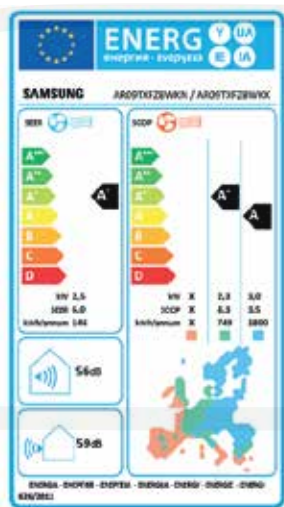

Lavt støjniveau

Nordic Home hjælper dig med at opretholde en komfortabel temperatur i hjemmet, men den er samtidig meget stille, så du ikke bliver forstyrret af unødigt støj. Begge modeller har et lavt støjniveau på helt ned til 19 dB.

18% bredere indtag.
Mere luft ind

15% større blæser.
Mere luftflow

31% bredere vinge.
Mere luft ud

Specifikationer

Nordic Home

Indendørsenhed		AR09TXFZBWKNEE	AR12TXFZBWKNEE	
Udendørsenhed		AR09TXFZBWKXEE	AR12TXFZBWKXEE	
Ydeevne				
Opvarmning	Kapacitet	kW	3,20	4,00
	Kapacitet (min. - maks.)	kW	0,7 - 6,5	0,7 - 6,8
	SCOP	-	4,3	4,3
	Energi klasse, opvarmning	-	A+	A+
	Strømförbrug	Watt	810	1100
Køling	Kapacitet	kW	2,50	3,50
	Kapacitet (min. - maks.)	kW	0,9 - 3,4	0,9 - 4,4
	Energi klasse, køling	-	A+	A+
	Strømförbrug	Watt	560	920
	SEER (energimærke)	-	6,00	6,00
	Luftcirkulation	m ³ /min	10,5	10,9
Indendørsenhed	Nettomål (BxHxD)	mm	820*299*215	820*299*215
	Nettovægt	kg	9,2	9,2
	Støjniveau (min./maks.)	dB(A)	38 / 19	40 / 19
Udendørsenhed	Nettomål (BxHxD)	mm	790*548*285	790*548*285
	Nettovægt	kg	33,0	33,0
	Støjniveau (maks.)	dB(A)	45	46
Teknisk	Rørføringslængde (maks.)	m	15	15
	Rørføringshøjde (maks.)	m	8	8
	Fugtjernelse	l/time	1,0	1,5
	Strømkilde	Ø/V/Hz	1 / 220-240 / 50	1 / 220-240 / 50
	Kølemiddel	Type	R32 <small>(Indeholder fluorholdige drivhusgasser, GWP = 675)</small>	R32 <small>(Indeholder fluorholdige drivhusgasser, GWP = 675)</small>
	Kølemiddel (fabriksfyldning)	kg	0,965	0,965
	Styring af luftretning	Type	Automatisk	Automatisk

Easy Filter Plus

Wi-fi Kontrol

AI Auto Komfort

ECO-tilstand

Auto Clean

R32 Kølemiddel

Lavt Støjniveau

5 års Garanti

Good Sleep (God søvn)

¹ Energimærker som vist er i henhold til EU nr. 626/2011 (LOT10)-mærkningsklassificering 2019 på en skala fra D til A+++.

Tilbehør

Trådløs fjernbetjening (medfølger)

Officiel Dansk Distributør: