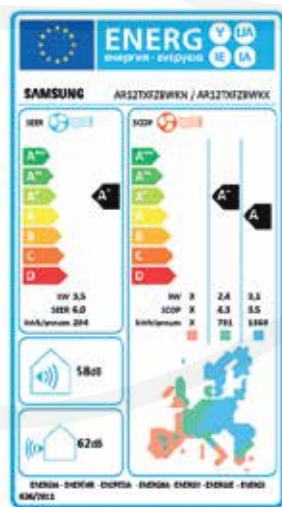

Lavt støjniveau

Nordic Home hjælper dig med at opretholde en komfortabel temperatur i hjemmet, men den er samtidig meget stille, så du ikke bliver forstyrret af unødigt støj. Begge modeller har et lavt støjniveau på helt ned til 19 dB.

18% bredere indtag.
Mere luft ind

15% større blæser.
Mere luftflow

31% bredere vinge.
Mere luft ud

Specifikationer

Nordic Home

Indendørsenhed		AR09TXFZBWKNEE	AR12TXFZBWKNEE	
Udendørsenhed		AR09TXFZBWKXEE	AR12TXFZBWKXEE	
Ydeevne				
Opvarmning	Kapacitet	kW	3,20	4,00
	Kapacitet (min. - maks.)	kW	0,7 - 6,5	0,7 - 6,8
	SCOP	-	4,3	4,3
	Energi klasse, opvarmning	-	A+	A+
	Strømförbrug	Watt	810	1100
Køling	Kapacitet	kW	2,50	3,50
	Kapacitet (min. - maks.)	kW	0,9 - 3,4	0,9 - 4,4
	Energi klasse, køling	-	A+	A+
	Strømförbrug	Watt	560	920
	SEER (energimærke)	-	6,00	6,00
	Luftcirkulation	m ³ /min	10,5	10,9
Indendørsenhed	Nettomål (BxHxD)	mm	820*299*215	820*299*215
	Nettovægt	kg	9,2	9,2
	Støjniveau (min./maks.)	dB(A)	38 / 19	40 / 19
Udendørsenhed	Nettomål (BxHxD)	mm	790*548*285	790*548*285
	Nettovægt	kg	33,0	33,0
	Støjniveau (maks.)	dB(A)	45	46
Teknisk	Rørføringslængde (maks.)	m	15	15
	Rørføringshøjde (maks.)	m	8	8
	Fugtjernelse	l/time	1,0	1,5
	Strømkilde	Ø/V/Hz	1 / 220-240 / 50	1 / 220-240 / 50
	Kølemiddel	Type	R32 <small>(Indeholder fluorholdige drivhusgasser, GWP = 675)</small>	R32 <small>(Indeholder fluorholdige drivhusgasser, GWP = 675)</small>
	Kølemiddel (fabriksfyldning)	kg	0,965	0,965
	Styring af luftretning	Type	Automatisk	Automatisk

Easy Filter Plus

Wi-fi Kontrol

AI Auto Komfort

ECO-tilstand

Auto Clean

R32 Kølemiddel

Lavt Støjniveau

5 års Garanti

Good Sleep (God søvn)

¹ Energimærker som vist er i henhold til EU nr. 626/2011 (LOT10)-mærkningsklassificering 2019 på en skala fra D til A+++.

Tilbehør

Trådløs fjernbetjening (medfølger)

Officiel Dansk Distributør: